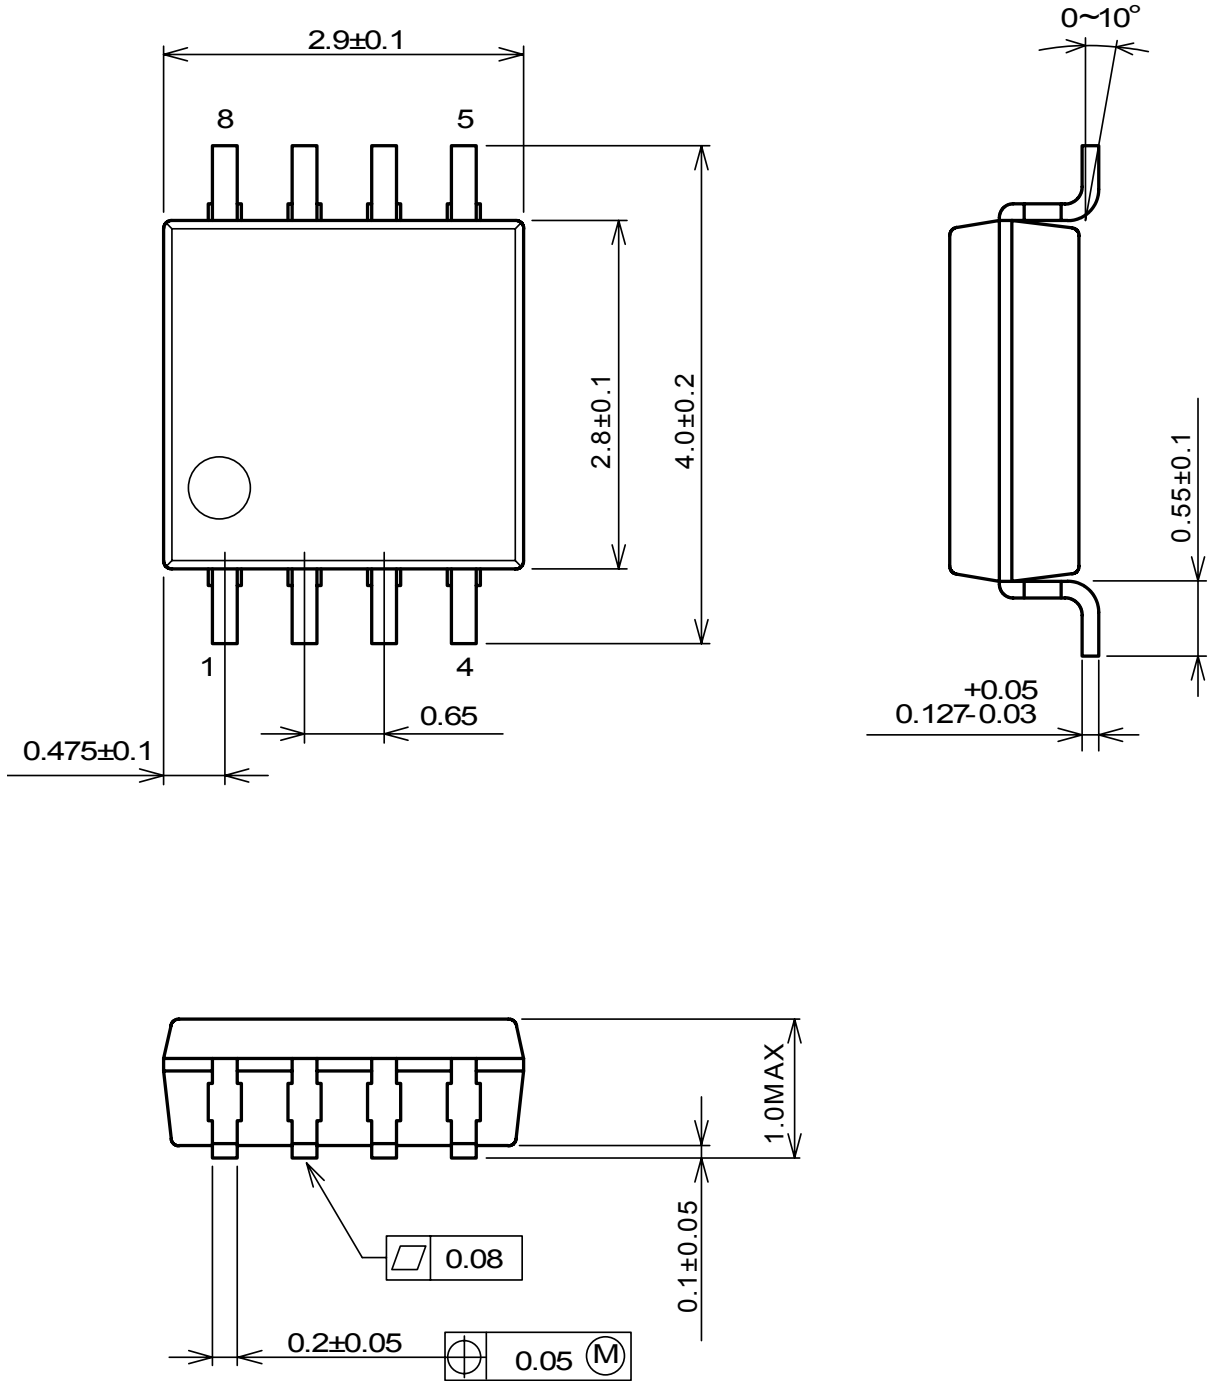

MSOP8 (TVSP8)*

***MEET JEDEC MO-187-DA / THIN TYPE**

GD-R00802A-3

UNIT : mm